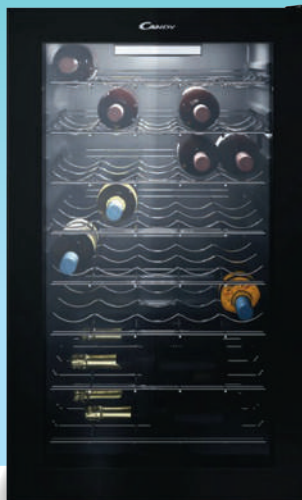

Petit prix pour une grande capacité de bouteilles

CANDY
Cave de service

CWC150EMNF

- Porte vitrée
- Clayettes en métal
- Dim. (HxLxP): 84 x 49 x 55 cm

à partir de **350€** hors 10€ d'éco-part

HAIER

Cave de service HWS31GGE

Porte vitrée traitée anti-UV

- Système anti-vibration
- Éclairage LED
- Dim. (HxLxP): 83 x 49,9 x 45,5 cm

à partir de **470€** hors 10€ d'éco-part