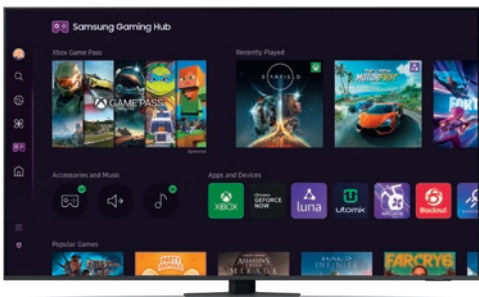

<b>4K</b> ULTRAHD	Mini LED	2.0 40 W	Titan
----------------------	----------	----------	-------

- 55"
- 65"
- 75"
- 85"

- 43"
- 50"

<b>4K</b> ULTRAHD	Neo QLED	2.2 40 W	Tizen
----------------------	----------	----------	-------