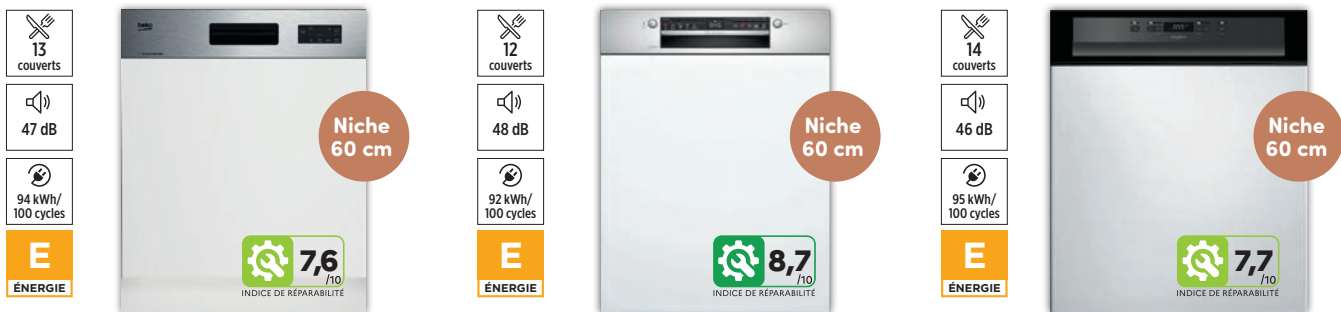

**MaxiFlex**

Le tiroir MaxiFlex est conçu pour accueillir des couverts et ustensiles de différentes tailles et formes

**ELECTROLUX**  
**Lave-vaisselle bandeau 60 cm**  
 EEM48300IX  
 • Fonction Extra Hygiène  
 • Bras de lavage supplémentaire à double rotation  
 • Dim. (HxLxP): 81,8 x 59,6 x 57,5 cm  
 à partir de **1000€**  
 hors 8€ d'éco-part