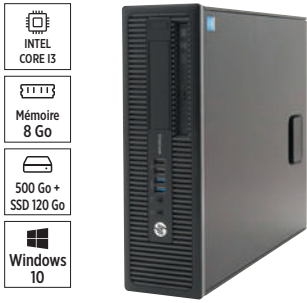

UNITÉS CENTRALES

HP
Unité centrale reconditionnée 34844
• Grade A
à partir de **200€** hors 1,50€ d'éco-part