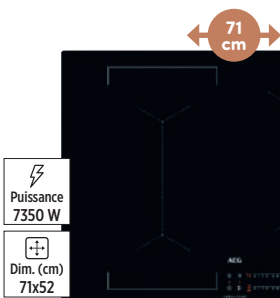

AEG

Table à induction IKE7444OCB

Plus de flexibilité en cuisine avec la fonction Bridge

- Détecte automatiquement la taille et la forme de vos ustensiles
- Connectable à une hotte AEG
- Témoin de chaleur résiduelle

à partir de **800€** hors 2,50€ d'éco-part