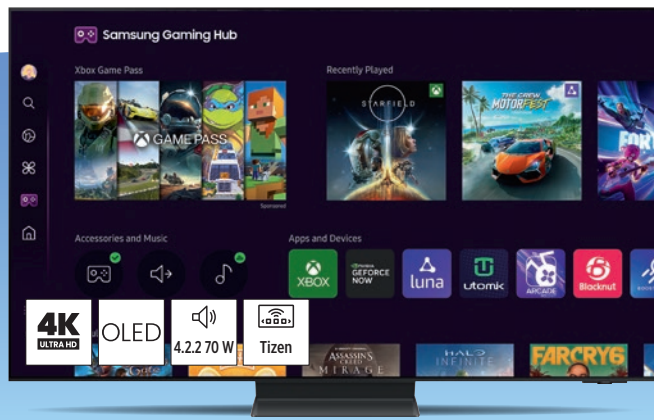

à partir de **1500€** hors 10€ d'éco-part

L'OLED avec IA et sans reflet

55"  
65"  
77"

**SAMSUNG SÉRIE S95D**

- Noirs profonds et couleurs intenses, dalle QD OLED très lumineuse
  - Design ultra fin, moins de 12 mm
  - Boîtier one Connect déporté pour une intégration épurée
- à partir de **2800€** hors 12€ d'éco-part