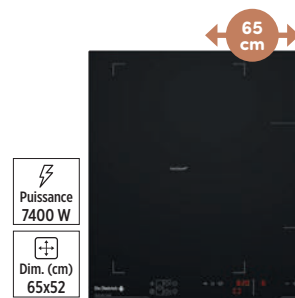

DE DIETRICH

Table à induction DT11043B

Elapsed Time : programme une durée de cuisson depuis le dernier réglage de puissance

- Espace de cuisson modulable de 40 x 23 cm
- 3 minuteurs
- Témoin de chaleur résiduelle

à partir de **940€** hors 5€ d'éco-part