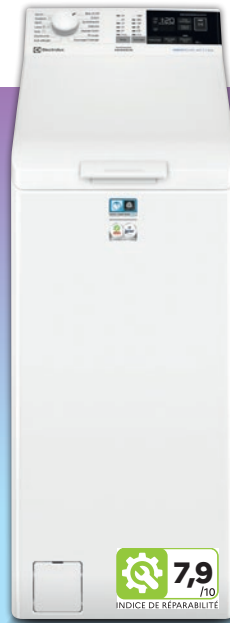

**SensiCare,
des vêtements
neufs 2 fois plus
longtemps**

ELECTROLUX

Lave-linge top EW6T3264AK

- Le TimeManager permet de réduire la durée du cycle
- Moteur Eco Inverter
- Certifié Woolmark® Blue pour prendre soin de vos lainages
- Départ différé 20 h + temps restant
- Dim. (HxLxP) : 90,8 x 39,7 x 59,9 cm

à partir de **600€** hors 8€ d'éco-part

7,9
INDICE DE RÉPARABILITÉ

6 kg

1200 trs/min

56 kWh/100 cycles

C
ÉNERGIE